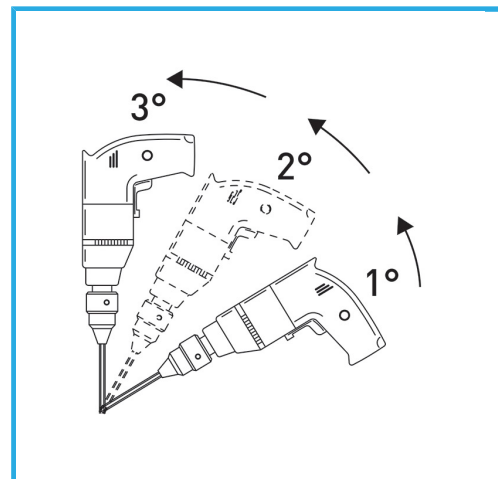

LA CORONA DIAMANTATA A SPESSORE SOTTILE GARANTISCE TAGLI
SENZA SBAVATURE. QUESTA CARATTERISTICA AGEVOLA I LAVORI DI
FORATURA SU...

€41,10

Punte	Ø 5 - 6 - 8 - 10 - 12 mm
Lunghezza totale	60 mm
Profondità di taglio	30 mm
Altezza diamante	3 mm
Grana	70/80
Peso lordo	0,23 kg
Codice EAN	8012667277116

Append.

6 Pcs

1/4"