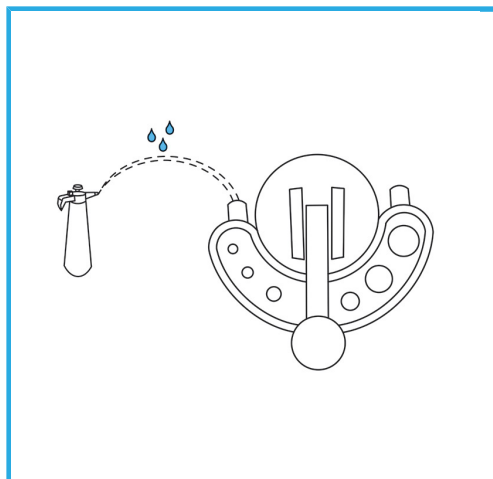

LA CORONA DIAMANTATA A SPESSORE SOTTILE GARANTISCE TAGLI
SENZA SBAVATURE. QUESTA CARATTERISTICA AGEVOLA I LAVORI DI
FORATURA SU...

€41,10

Punte	Ø 5 - 6 - 8 - 10 - 12 mm
Lunghezza totale	60 mm
Profondità di taglio	30 mm
Altezza diamante	3 mm
Grana	70/80
Peso lordo	0,23 kg
Codice EAN	8012667277116

Append.

6 Pcs

1/4"