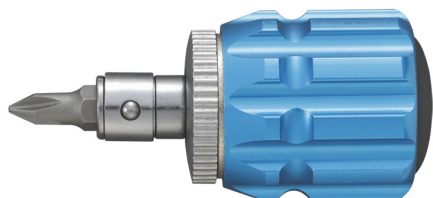

RATSCHES MIT 72 ZÄHNEN, INKLUSIVE EINEM BIT, ZUM BEFESTIGEN
UND LÖSEN VON SCHRAUBEN AN SCHWER ZUGÄNLICHEN...

Abmessungen

ø 29 x 60 mm

Bruttogewicht

0,08 kg

EAN-Code

8012667285395

Aufhängbar

Cr-V -

Satiniert

72 Zähne

1/4"