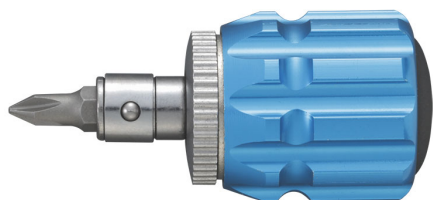

PORTA INSERTI CORTO A CRICCHETTO REVERSIBILE, CON UN INSERTO, DI DIMENSIONI MOLTO RIDOTTE PER AVVITARE E SVITARE IN POCO SPAZIO.

€13,10

Dimensioni

ø 29 x 60 mm

Peso lordo

0,08 kg

Codice EAN

8012667285395

Append.

Cr-V -

Satinata

72 Denti

1/4"