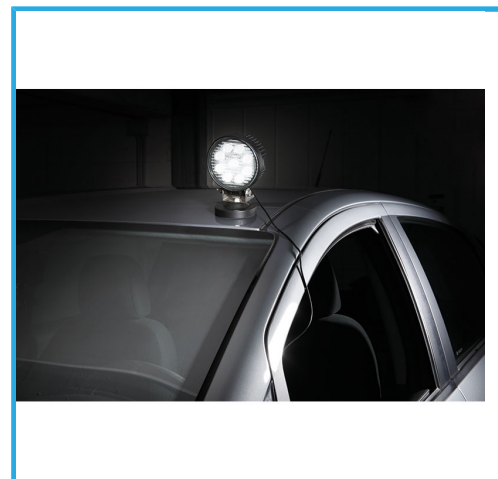

DA 12V E 24V 27W , DA APPLICARE SUL TETTO O SUL COFANO DELLE AUTO, DEI CAMPER, DEI FUORISTRADA, DELLE BARCHE, DELLE MACCHINE...

€127,00

<b>Alimentazione</b>	DC 9 - 32 V (12 V, 24 V) 27 W
<b>Numero dei LED</b>	9 x 3 W
<b>Flusso luminoso</b>	1890 lm
<b>Temperatura colore</b>	6000 K
<b>Distanza di illuminazione</b>	5 m - 85 lux; 15,5 m - 10 lux m
<b>Lunghezza cavo</b>	2 m
<b>Dimensione faro</b>	ø 116 mm
<b>Dimensioni base</b>	ø 86,50 mm
<b>Interasse dei fori posteriori</b>	87 x 28 mm M6 mm
<b>Dimensioni ingombro</b>	116 x 86,50 x 165 mm
<b>Peso lordo</b>	1,22 kg
<b>Codice EAN</b>	8012667285432