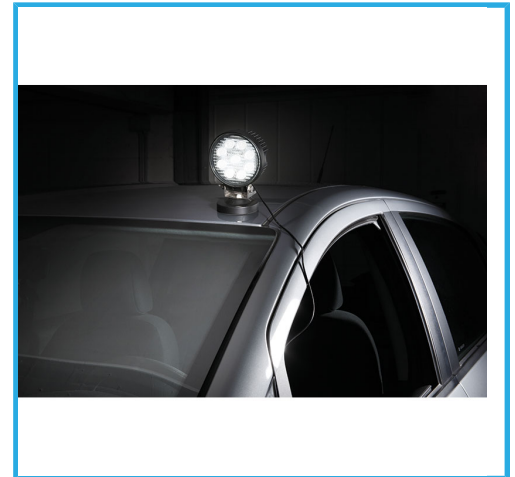

DA 12V E 24V 27W , DA APPLICARE SUL TETTO O SUL COFANO DELLE AUTO, DEI CAMPER, DEI FUORISTRADA, DELLE BARCHE, DELLE MACCHINE...

€127,00

Alimentazione	DC 9 - 32 V (12 V, 24 V) 27 W
Numero dei LED	9 x 3 W
Flusso luminoso	1890 lm
Temperatura colore	6000 K
Distanza di illuminazione	5 m - 85 lux; 15,5 m - 10 lux m
Lunghezza cavo	2 m
Dimensione faro	ø 116 mm
Dimensioni base	ø 86,50 mm
Interasse dei fori posteriori	87 x 28 mm M6 mm
Dimensioni ingombro	116 x 86,50 x 165 mm
Peso lordo	1,22 kg
Codice EAN	8012667285432