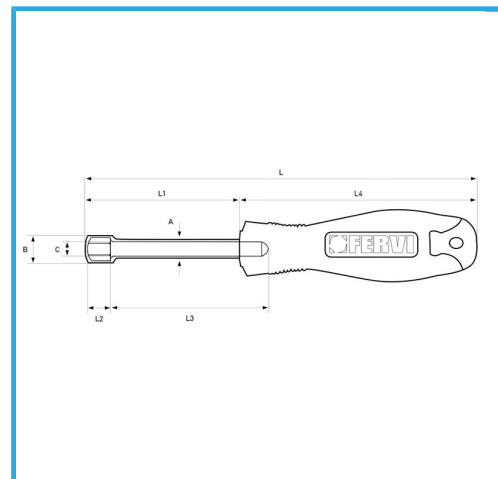

ANSI, MIT TIEFLOCH.

Maß	4 mm
L	185 mm
L1	75 mm
L2	4 ~ 5 mm
L3	20,5 mm
L4	110 mm
A	ø 5,9 mm
B	ø 7 mm
C	ø 3,3 mm
Bruttogewicht	0,09 kg
Verpackungsmaße	235x50x40 h mm
EAN-Code	8012667289874

Aufhängbar

Chrom