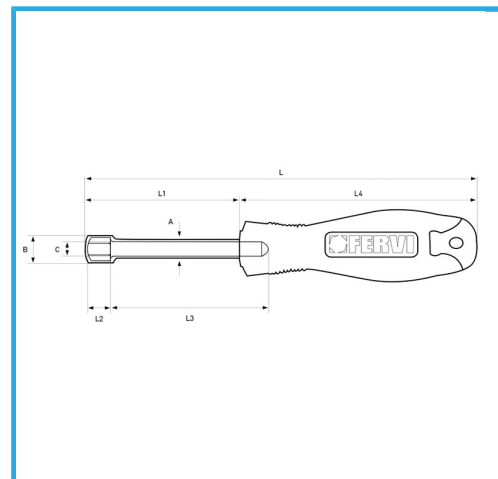

ANSI.

Size	4 mm
L	185 mm
L1	75 mm
L2	4 ~ 5 mm
L3	20,5 mm
L4	110 mm
A	ø 5,9 mm
B	ø 7 mm
C	ø 3,3 mm
Gross weight	0,09 kg
Packaging dimensions	235x50x40 h mm
EAN Code	8012667289874

Hangable

Chromed

-

Cr-V

-