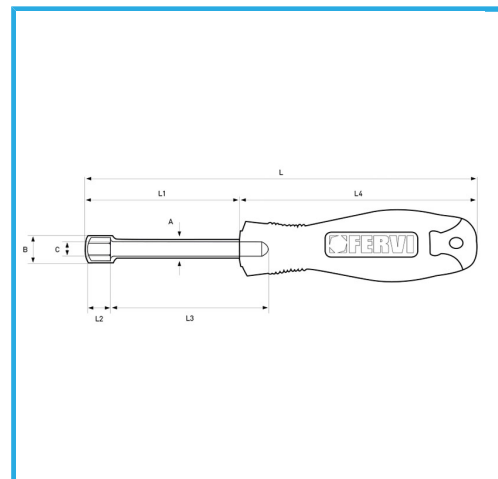

ANSI, CON AGUJERO PROFUNDO.

€6,10

Medida	4 mm
L	185 mm
L1	75 mm
L2	4 ~ 5 mm
L3	20,5 mm
L4	110 mm
A	ø 5,9 mm
B	ø 7 mm
C	ø 3,3 mm
Peso bruto	0,09 kg
Codigo de barras	8012667289874

Colgante

Cromado