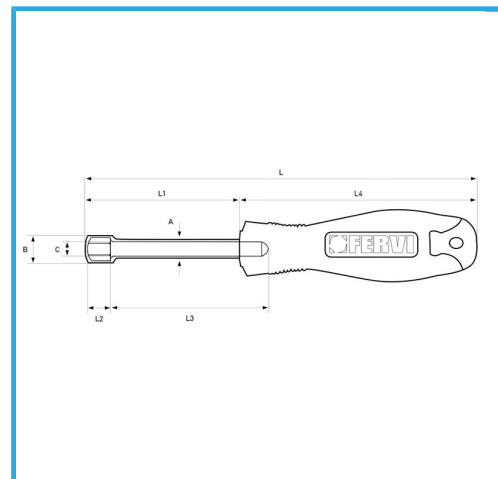

ANSI, MIT TIEFLOCH.

Maß	5 mm
L	185 mm
L1	75 mm
L2	4,5 ~ 5,5 mm
L3	20 mm
L4	110 mm
A	ø 5,9 mm
B	ø 8,3 mm
C	ø 3,7 mm
Bruttogewicht	0,09 kg
Verpackungsmaße	235x50x40 h mm
EAN-Code	8012667289881

Aufhängbar

Chrom