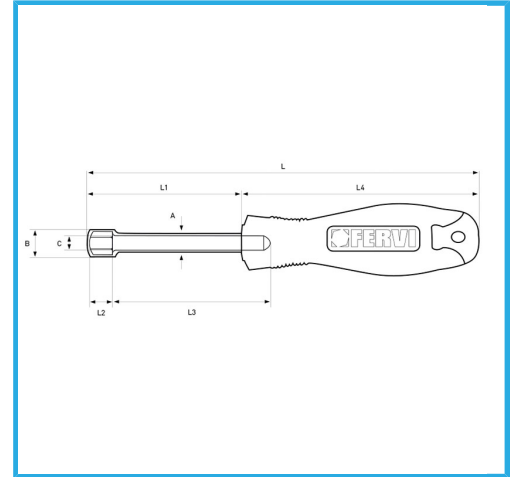

ANSI.

Size	5 mm
L	185 mm
L1	75 mm
L2	4,5 ~ 5,5 mm
L3	20 mm
L4	110 mm
A	ø 5,9 mm
B	ø 8,3 mm
C	ø 3,7 mm
Gross weight	0,09 kg
EAN Code	8012667289881

Hangable

Chromed

-

Cr-V

-