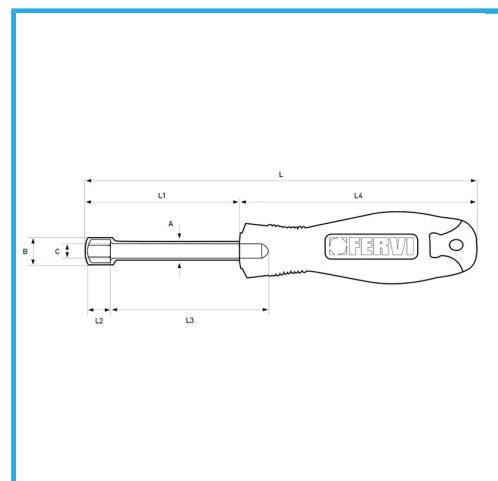

ANSI, CON AGUJERO PROFUNDO.

€6,10

Medida	5 mm
L	185 mm
L1	75 mm
L2	4,5 ~ 5,5 mm
L3	20 mm
L4	110 mm
A	ø 5,9 mm
B	ø 8,3 mm
C	ø 3,7 mm
Peso bruto	0,09 kg
Codigo de barras	8012667289881

Colgante

Cromado