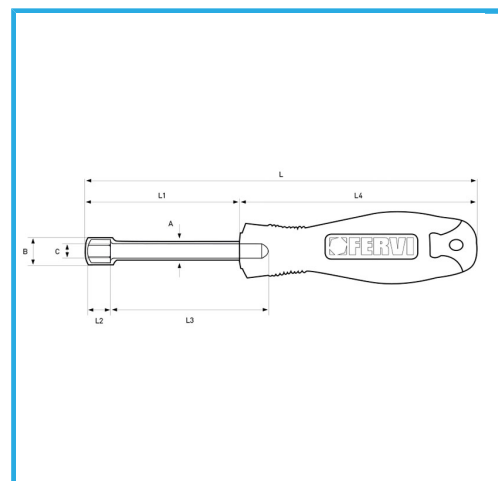

ANSI, MIT TIEFLOCH.

Maß	5,5 mm
L	185 mm
L1	75 mm
L2	5,5 ~ 6,5 mm
L3	19 mm
L4	110 mm
A	ø 5,9 mm
B	ø 9 mm
C	ø 3,7 mm
Bruttogewicht	0,09 kg
Verpackungsmaße	235x50x40 h mm
EAN-Code	8012667289898

Aufhängbar

Chrom