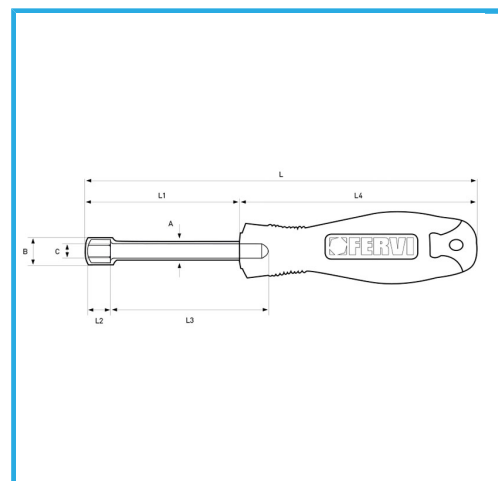

ANSI.

Size	5,5 mm
L	185 mm
L1	75 mm
L2	5,5 ~ 6,5 mm
L3	19 mm
L4	110 mm
A	ø 5,9 mm
B	ø 9 mm
C	ø 3,7 mm
Gross weight	0,09 kg
EAN Code	8012667289898

Hangable

Chromed