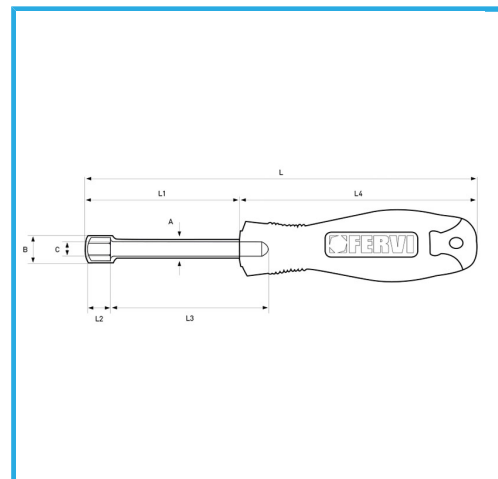

ANSI, CON AGUJERO PROFUNDO.

€6,10

Medida	5,5 mm
L	185 mm
L1	75 mm
L2	5,5 ~ 6,5 mm
L3	19 mm
L4	110 mm
A	ø 5,9 mm
B	ø 9 mm
C	ø 3,7 mm
Peso bruto	0,09 kg
Codigo de barras	8012667289898

Colgante

Cromado

-

Cr-V