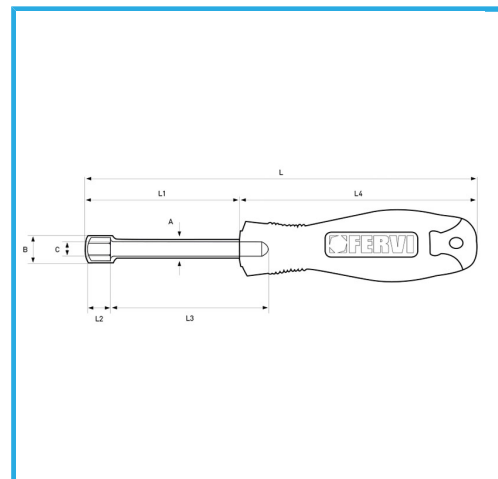

ANSI, CON FORO.

€6,10

Misura	5,5 mm
L	185 mm
L1	75 mm
L2	5,5 ~ 6,5 mm
L3	19 mm
L4	110 mm
A	ø 5,9 mm
B	ø 9 mm
C	ø 3,7 mm
Peso lordo	0,09 kg
Codice EAN	8012667289898

Append.

Cromata

-

Cr-V

-