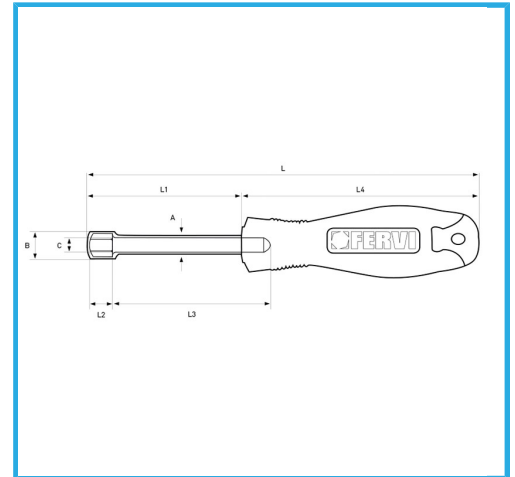

ANSI, MIT TIEFLOCH.

Maß	6 mm
L	185 mm
L1	75 mm
L2	6,5 ~ 7,5 mm
L3	18 mm
L4	110 mm
A	ø 5,9 mm
B	ø 9,5 mm
C	ø 3,7 mm
Bruttogewicht	0,09 kg
Verpackungsmaße	235x50x40 h mm
EAN-Code	8012667289904

Aufhängbar

Chrom