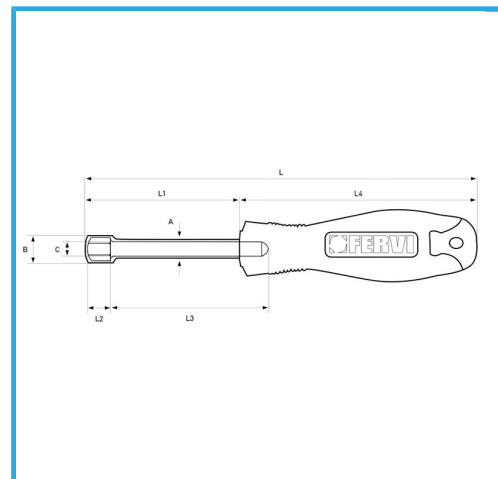

ANSI.

Size	6 mm
L	185 mm
L1	75 mm
L2	6,5 ~ 7,5 mm
L3	18 mm
L4	110 mm
A	ø 5,9 mm
B	ø 9,5 mm
C	ø 3,7 mm
Gross weight	0,09 kg
EAN Code	8012667289904

Hangable

Chromed