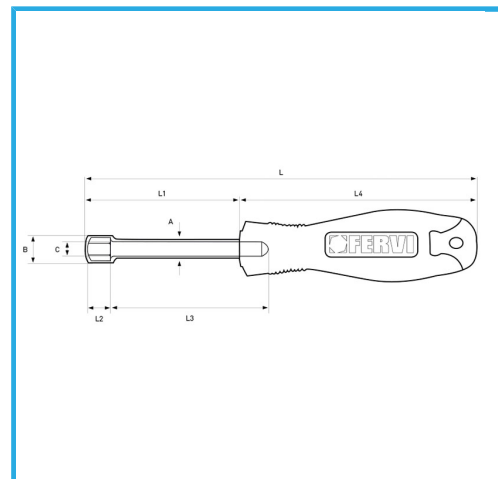

ANSI, CON AGUJERO PROFUNDO.

€6,10

<b>Medida</b>	6 mm
<b>L</b>	185 mm
<b>L1</b>	75 mm
<b>L2</b>	6,5 ~ 7,5 mm
<b>L3</b>	18 mm
<b>L4</b>	110 mm
<b>A</b>	ø 5,9 mm
<b>B</b>	ø 9,5 mm
<b>C</b>	ø 3,7 mm
<b>Peso bruto</b>	0,09 kg
<b>Codigo de barras</b>	8012667289904