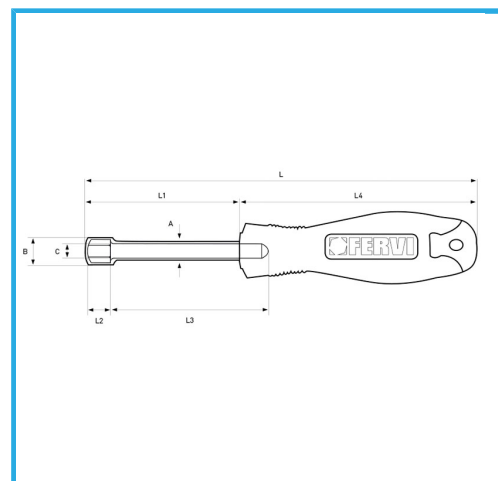

ANSI, CON FORO.

€6,10

Misura	6 mm
L	185 mm
L1	75 mm
L2	6,5 ~ 7,5 mm
L3	18 mm
L4	110 mm
A	ø 5,9 mm
B	ø 9,5 mm
C	ø 3,7 mm
Peso lordo	0,09 kg
Codice EAN	8012667289904

Append.

Cromata

-

Cr-V

-