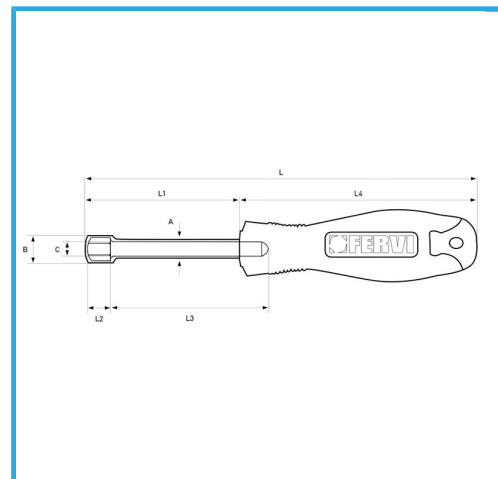

ANSI, MIT TIEFLOCH.

Maß	7 mm
L	185 mm
L1	75 mm
L2	7,5 ~ 8,5 mm
L3	17 mm
L4	110 mm
A	ø 5,9 mm
B	ø 10,5 mm
C	ø 3,7 mm
Bruttogewicht	0,09 kg
Verpackungsmaße	235x50x40 h mm
EAN-Code	8012667289911

Aufhängbar