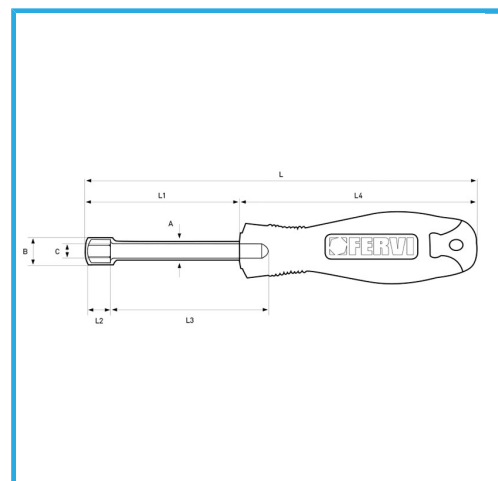

ANSI.

Size	7 mm
L	185 mm
L1	75 mm
L2	7,5 ~ 8,5 mm
L3	17 mm
L4	110 mm
A	ø 5,9 mm
B	ø 10,5 mm
C	ø 3,7 mm
Gross weight	0,09 kg
EAN Code	8012667289911

Hangable

Chromed

-

Cr-V

-