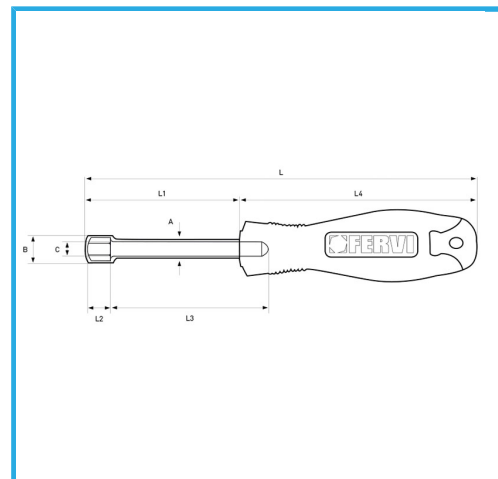

ANSI, MIT TIEFLOCH.

<b>Maß</b>	8 mm
<b>L</b>	185 mm
<b>L1</b>	75 mm
<b>L2</b>	8,5 ~ 9,5 mm
<b>L3</b>	16 mm
<b>L4</b>	110 mm
<b>A</b>	ø 7,2 mm
<b>B</b>	ø 11,9 mm
<b>C</b>	ø 5 mm
<b>Bruttogewicht</b>	0,10 kg
<b>Verpackungsmaße</b>	235x50x40 h mm
<b>EAN-Code</b>	8012667289928

Aufhängbar

Chrom

-

Cr-V

-