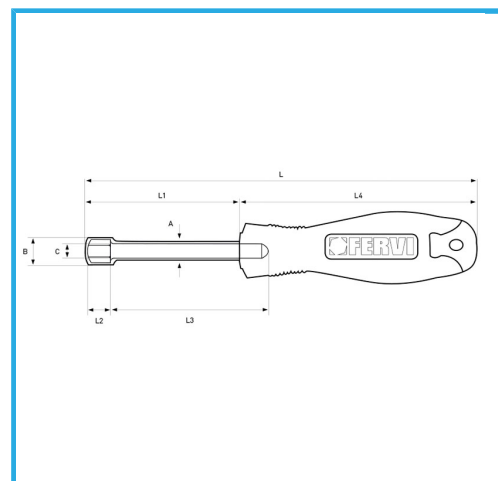

ANSI, CON AGUJERO PROFUNDO.

€6,50

Medida	8 mm
L	185 mm
L1	75 mm
L2	8,5 ~ 9,5 mm
L3	16 mm
L4	110 mm
A	ø 7,2 mm
B	ø 11,9 mm
C	ø 5 mm
Peso bruto	0,10 kg
Codigo de barras	8012667289928

Colgante

Cromado

-

Cr-V

-