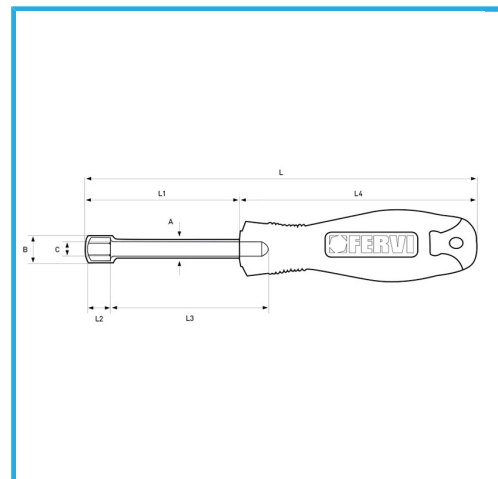

ANSI, CON FORO.

€6,50

Misura	8 mm
L	185 mm
L1	75 mm
L2	8,5 ~ 9,5 mm
L3	16 mm
L4	110 mm
A	ø 7,2 mm
B	ø 11,9 mm
C	ø 5 mm
Peso lordo	0,10 kg
Codice EAN	8012667289928

Append.

Cromata

-

Cr-V

-