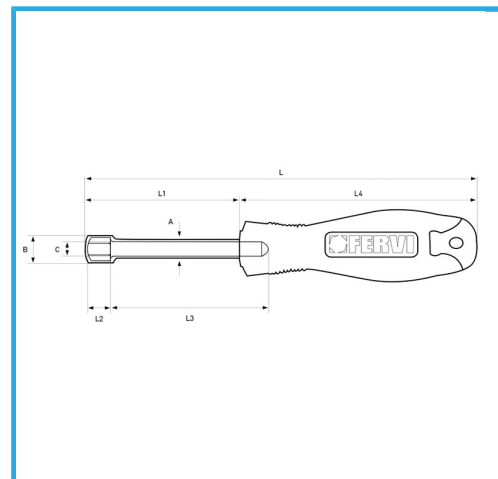

ANSI, MIT TIEFLOCH.

Maß	9 mm
L	185 mm
L1	75 mm
L2	8,5 ~ 9,5 mm
L3	16 mm
L4	110 mm
A	ø 7,2 mm
B	ø 12,8 mm
C	ø 5 mm
Bruttogewicht	0,10 kg
Verpackungsmaße	235x50x40 h mm
EAN-Code	8012667289935

Aufhängbar

Chrom