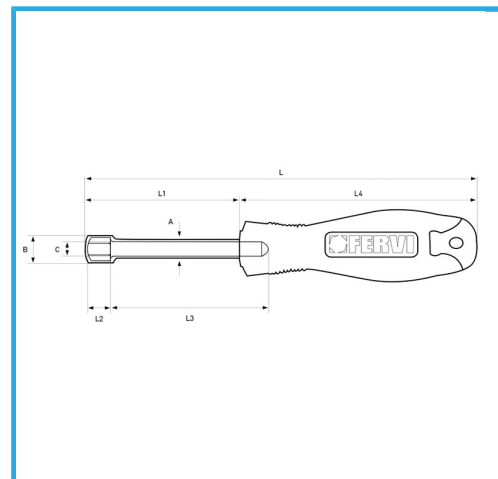

ANSI.

Size	9 mm
L	185 mm
L1	75 mm
L2	8,5 ~ 9,5 mm
L3	16 mm
L4	110 mm
A	ø 7,2 mm
B	ø 12,8 mm
C	ø 5 mm
Gross weight	0,10 kg
EAN Code	8012667289935

Hangable

Chromed

-

Cr-V

-