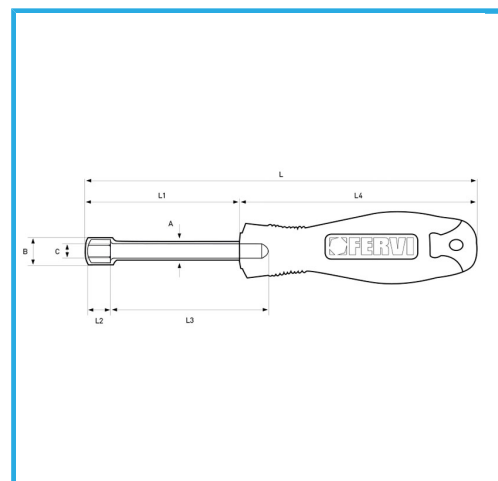

ANSI, CON FORO.

€6,50

Misura	9 mm
L	185 mm
L1	75 mm
L2	8,5 ~ 9,5 mm
L3	16 mm
L4	110 mm
A	ø 7,2 mm
B	ø 12,8 mm
C	ø 5 mm
Peso lordo	0,10 kg
Codice EAN	8012667289935

Append.

Cromata

-

Cr-V

-