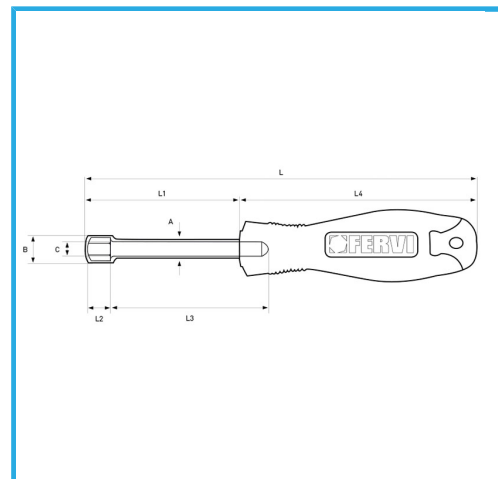

ANSI, CON FORO.

€6,50

Misura	9 mm
L	185 mm
L1	75 mm
L2	8,5 ~ 9,5 mm
L3	16 mm
L4	110 mm
A	ø 7,2 mm
B	ø 12,8 mm
C	ø 5 mm
Peso lordo	0,10 kg
Codice EAN	8012667289935

Append.

Cromata

-

Cr-V

-