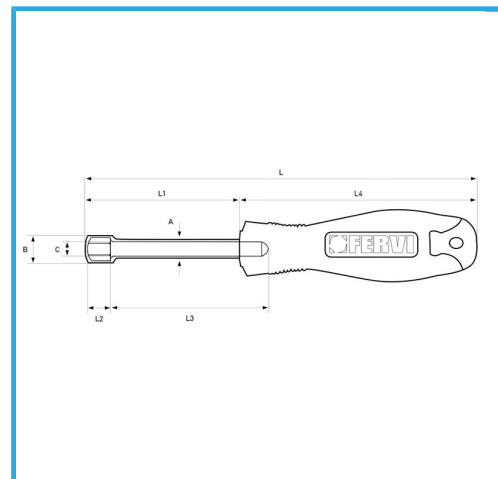

ANSI, MIT TIEFLOCH.

Maß	10 mm
L	185 mm
L1	75 mm
L2	10,5 ~ 11,5 mm
L3	14 mm
L4	110 mm
A	ø 9,3 mm
B	ø 14,1 mm
C	ø 7 mm
Bruttogewicht	0,13 kg
Verpackungsmaße	235x50x40 h mm
EAN-Code	8012667289942

Aufhängbar