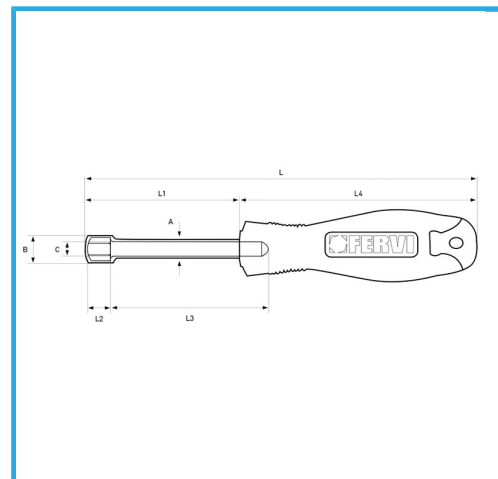

ANSI.

Size	10 mm
L	185 mm
L1	75 mm
L2	10,5 ~ 11,5 mm
L3	14 mm
L4	110 mm
A	ø 9,3 mm
B	ø 14,1 mm
C	ø 7 mm
Gross weight	0,13 kg
EAN Code	8012667289942

Hangable

Chromed

-

Cr-V

-