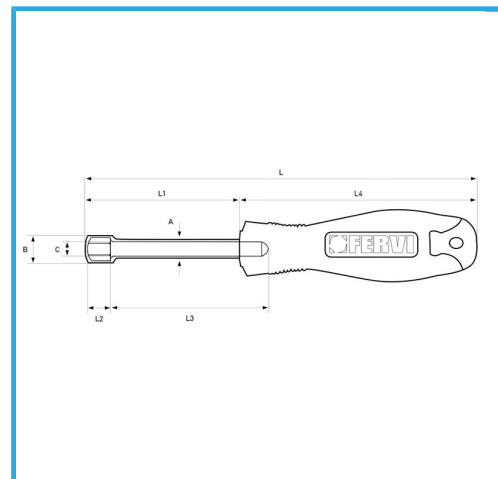

ANSI, MIT TIEFLOCH.

Maß	11 mm
L	185 mm
L1	75 mm
L2	10,5 ~ 11,5 mm
L3	14 mm
L4	110 mm
A	ø 9,3 mm
B	ø 15 mm
C	ø 7 mm
Bruttogewicht	0,13 kg
Verpackungsmaße	235x50x40 h mm
EAN-Code	8012667289959

Aufhängbar

Chrom