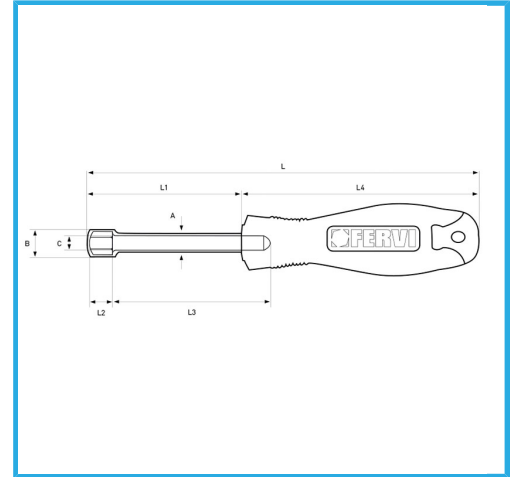

ANSI.

Size	11 mm
L	185 mm
L1	75 mm
L2	10,5 ~ 11,5 mm
L3	14 mm
L4	110 mm
A	ø 9,3 mm
B	ø 15 mm
C	ø 7 mm
Gross weight	0,13 kg
EAN Code	8012667289959

Hangable

Chromed

-

-