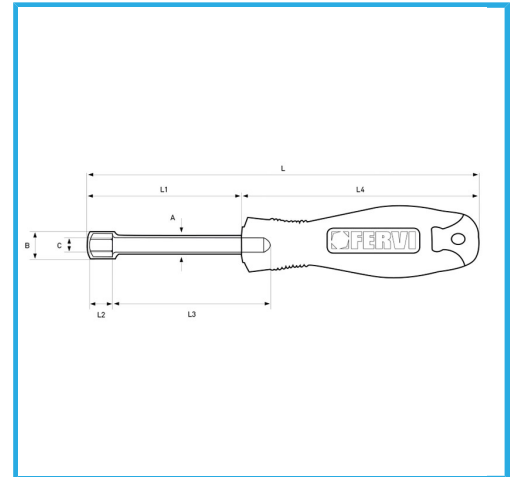

ANSI, MIT TIEFLOCH.

Maß	12 mm
L	185 mm
L1	75 mm
L2	10,5 ~ 11,5 mm
L3	14 mm
L4	110 mm
A	ø 9,3 mm
B	ø 16 mm
C	ø 7 mm
Bruttogewicht	0,14 kg
Verpackungsmaße	235x50x40 h mm
EAN-Code	8012667289966

Aufhängbar

Chrom