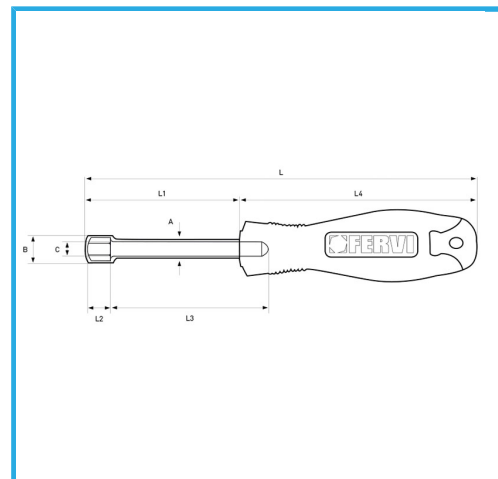

ANSI.

Size	12 mm
L	185 mm
L1	75 mm
L2	10,5 ~ 11,5 mm
L3	14 mm
L4	110 mm
A	ø 9,3 mm
B	ø 16 mm
C	ø 7 mm
Gross weight	0,14 kg
EAN Code	8012667289966

Hangable

Chromed

-

Cr-V

-