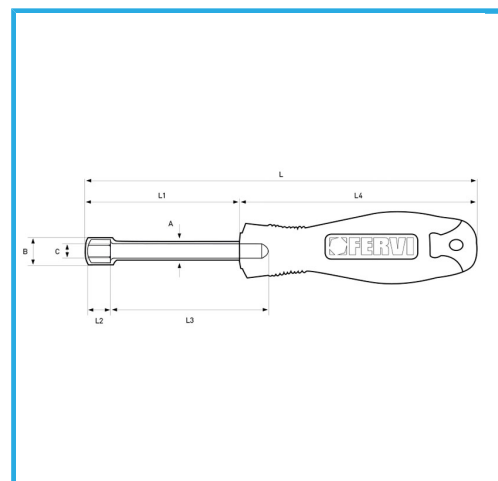

ANSI, CON AGUJERO PROFUNDO.

€7,00

Medida	12 mm
L	185 mm
L1	75 mm
L2	10,5 ~ 11,5 mm
L3	14 mm
L4	110 mm
A	ø 9,3 mm
B	ø 16 mm
C	ø 7 mm
Peso bruto	0,14 kg
Codigo de barras	8012667289966

Colgante

Cromado

-

Cr-V

-