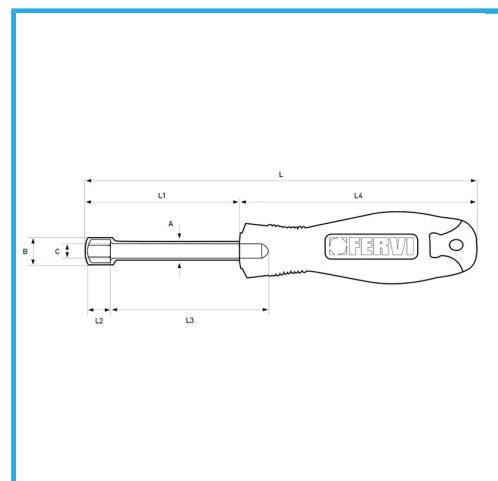

ANSI, CON FORO.

€7,00

Misura	12 mm
L	185 mm
L1	75 mm
L2	10,5 ~ 11,5 mm
L3	14 mm
L4	110 mm
A	ø 9,3 mm
B	ø 16 mm
C	ø 7 mm
Peso lordo	0,14 kg
Codice EAN	8012667289966

Append.

Cromata