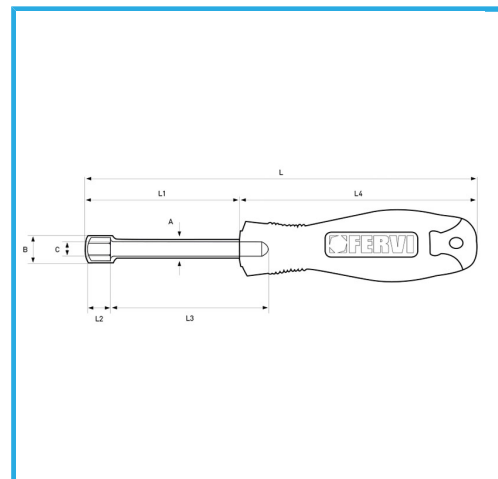

ANSI, CON FORO.

€7,00

Misura	12 mm
L	185 mm
L1	75 mm
L2	10,5 ~ 11,5 mm
L3	14 mm
L4	110 mm
A	ø 9,3 mm
B	ø 16 mm
C	ø 7 mm
Peso lordo	0,14 kg
Codice EAN	8012667289966

Append.

Cromata