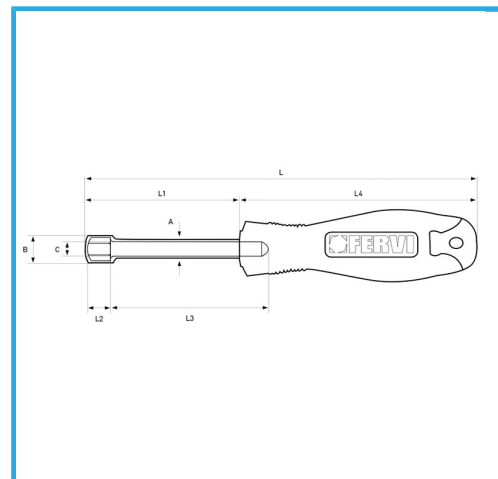

ANSI, MIT TIEFLOCH.

Maß	13 mm
L	185 mm
L1	75 mm
L2	11,5 ~ 12,5 mm
L3	14 mm
L4	110 mm
A	ø 11 mm
B	ø 17 mm
C	ø 8,5 mm
Bruttogewicht	0,14 kg
Verpackungsmaße	235x50x40 h mm
EAN-Code	8012667289973

Aufhängbar