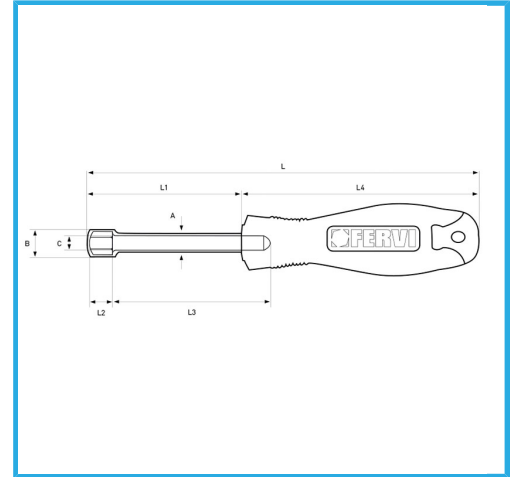

ANSI.

Size	13 mm
L	185 mm
L1	75 mm
L2	11,5 ~ 12,5 mm
L3	14 mm
L4	110 mm
A	ø 11 mm
B	ø 17 mm
C	ø 8,5 mm
Gross weight	0,14 kg
EAN Code	8012667289973

Hangable

Chromed

-

Cr-V

-