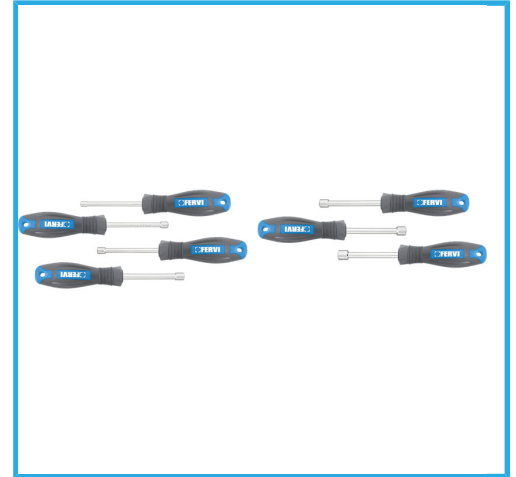

ZWEITEILIG.

Maße

4 - 5 - 5.5 - 6 - 7 - 8 - 9 mm

Bruttogewicht

0,72 kg

EAN-Code

8012667289997

Box

-

-

Chrom

7 Pcs