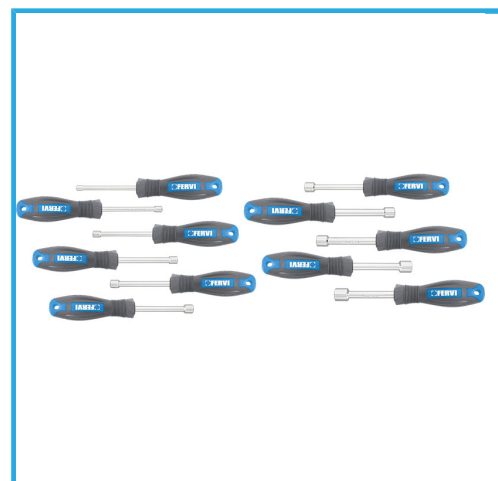

# ART. CB01/11P

## JUEGO DE LLAVES DE VASO CON MANGO DE PLASTICO

ANSI, BICOMPONENTE.

€68,70

Medidas

4 - 5 - 5.5 - 6 - 7 - 8 - 9 - 10 - 11 - 12 - 13  
mm

Peso bruto

1,28 kg

Codigo de barras

8012667289980

Caja

-

Cr-V

-

Cromado

11 Pcs