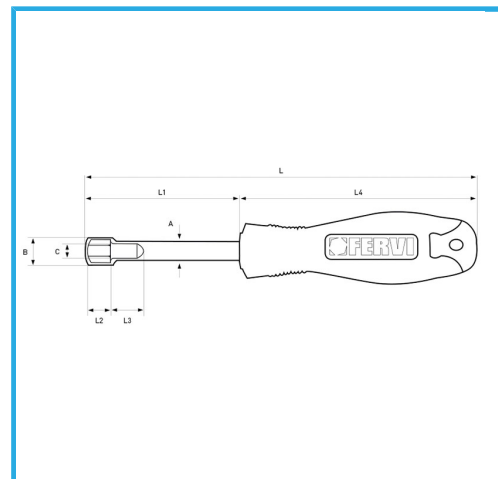

ANSI, MIT TIEFLOCH.

Maß	4 mm
L	185 mm
L1	75 mm
L2	4 ~ 5 mm
L3	105,5 mm
L4	110 mm
A	ø 7,2 mm
B	ø 7 mm
C	ø 3,3 mm
Bruttogewicht	0,09 kg
EAN-Code	8012667289621

Aufhängbar

Chrom

-

Cr-V

-