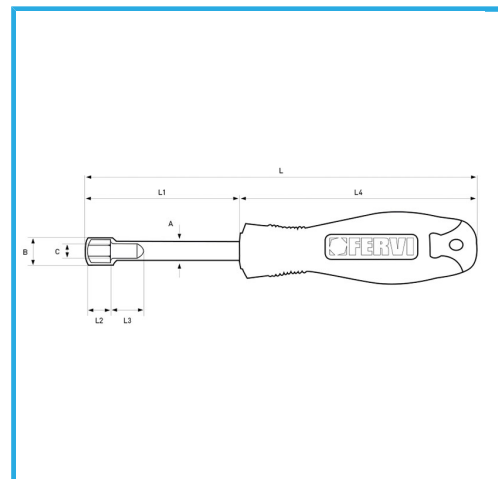

ANSI.

Size	4 mm
L	185 mm
L1	75 mm
L2	4 ~ 5 mm
L3	105,5 mm
L4	110 mm
A	ø 7,2 mm
B	ø 7 mm
C	ø 3,3 mm
Gross weight	0,09 kg
EAN Code	8012667289621

Hangable

Chromed

-

Cr-V

-