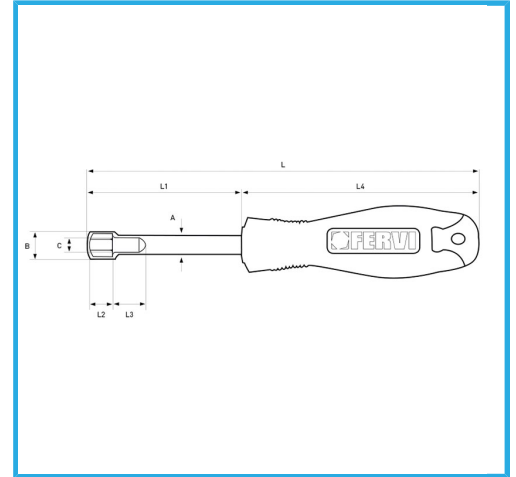

ANSI, MIT TIEFLOCH.

Maß	5 mm
L	185 mm
L1	75 mm
L2	4,5~ 5,5 mm
L3	105 mm
L4	110 mm
A	ø 7,2 mm
B	ø 8,3 mm
C	ø 3,7 mm
Bruttogewicht	0,10 kg
EAN-Code	8012667289638

Aufhängbar

Chrom

-

Cr-V

-