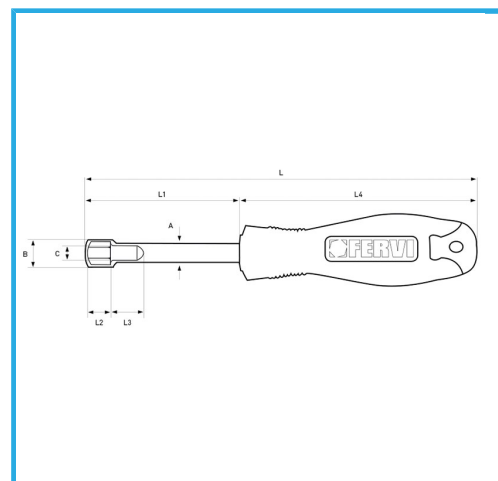

ANSI.

<b>Size</b>	5 mm
<b>L</b>	185 mm
<b>L1</b>	75 mm
<b>L2</b>	4,5~ 5,5 mm
<b>L3</b>	105 mm
<b>L4</b>	110 mm
<b>A</b>	ø 7,2 mm
<b>B</b>	ø 8,3 mm
<b>C</b>	ø 3,7 mm
<b>Gross weight</b>	0,10 kg
<b>EAN Code</b>	8012667289638

Hangable

Chromed

-

Cr-V