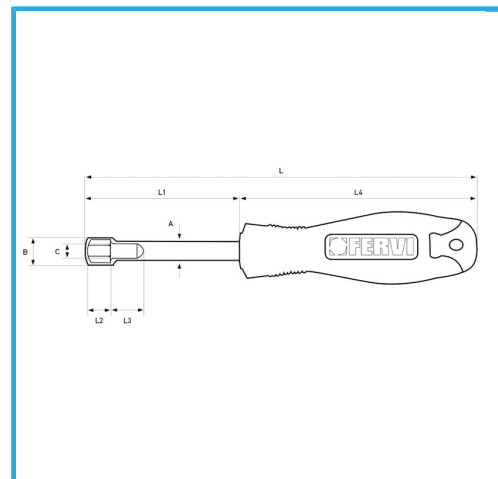

ANSI, CON AGUJERO PROFUNDO.

€7,70

Medida	5 mm
L	185 mm
L1	75 mm
L2	4,5~ 5,5 mm
L3	105 mm
L4	110 mm
A	ø 7,2 mm
B	ø 8,3 mm
C	ø 3,7 mm
Peso bruto	0,10 kg
Codigo de barras	8012667289638

Colgante

Cromado

-

-