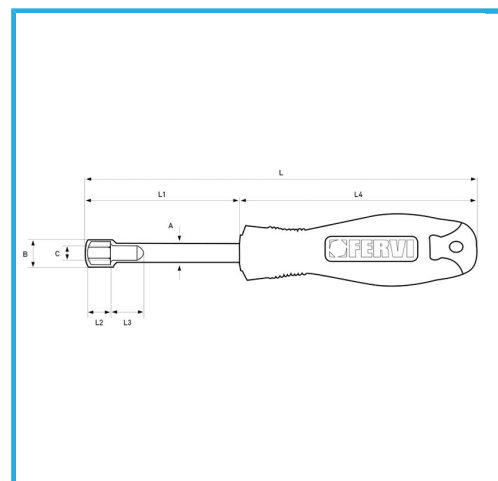

ANSI, CON FORO PROFONDO.

€7,70

Misura	5 mm
L	185 mm
L1	75 mm
L2	4,5~ 5,5 mm
L3	105 mm
L4	110 mm
A	ø 7,2 mm
B	ø 8,3 mm
C	ø 3,7 mm
Peso lordo	0,10 kg
Codice EAN	8012667289638

Append.

Cromata

-

Cr-V

-