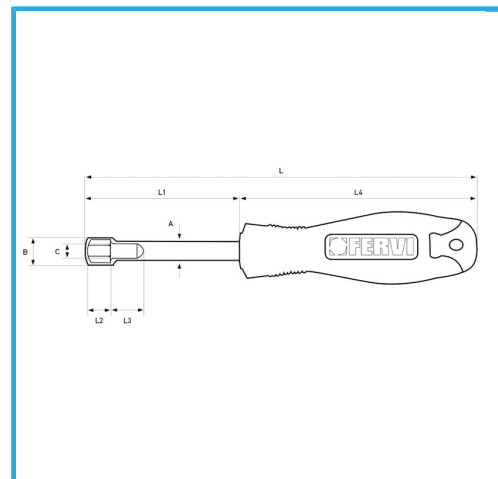

ANSI, CON FORO PROFONDO.

€7,70

Misura	5 mm
L	185 mm
L1	75 mm
L2	4,5~ 5,5 mm
L3	105 mm
L4	110 mm
A	ø 7,2 mm
B	ø 8,3 mm
C	ø 3,7 mm
Peso lordo	0,10 kg
Codice EAN	8012667289638

Append.

Cromata

-

Cr-V

-