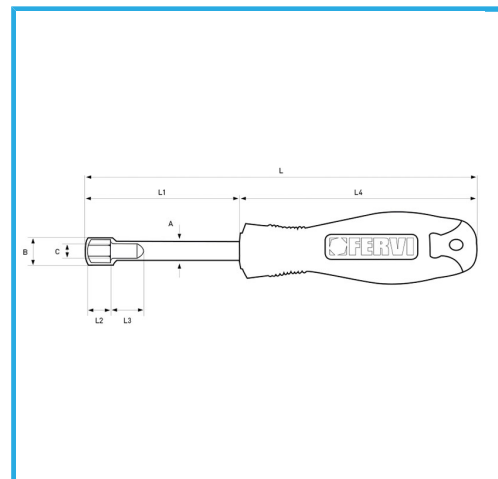

ANSI, MIT TIEFLOCH.

Maß	6 mm
L	185 mm
L1	75 mm
L2	6,5 ~ 7,5 mm
L3	103 mm
L4	110 mm
A	ø 7,2 mm
B	ø 9,5 mm
C	ø 3,7 mm
Bruttogewicht	0,09 kg
EAN-Code	8012667289652

Aufhängbar

Chrom

-

Cr-V

-