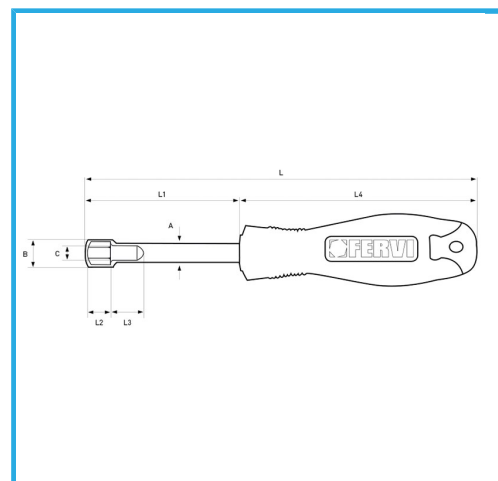

ANSI.

<b>Size</b>	6 mm
<b>L</b>	185 mm
<b>L1</b>	75 mm
<b>L2</b>	6,5 ~ 7,5 mm
<b>L3</b>	103 mm
<b>L4</b>	110 mm
<b>A</b>	ø 7,2 mm
<b>B</b>	ø 9,5 mm
<b>C</b>	ø 3,7 mm
<b>Gross weight</b>	0,09 kg
<b>EAN Code</b>	8012667289652

Hangable

Chromed

-

Cr-V